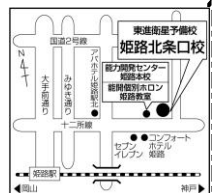

姫路北条口 Times

Time flies like an arrow.

1 月号

2024年を迎えるとともに共通テスト本番です。高3生・本科生の皆さんはこれまで積み重ねてきたことを出し切って頑張ってください。ここから国公立出願・私立入試・国公立入試と、机に向かって勉強する時間は限られます。やるべきことを明確にし、オンとオフの切り替えもしっかり行って心身をベストな状態でいられるよう努めましょう。下級生の皆さんは1年後、2年後にどんな自分でいたいのか、先輩の背中を見てイメージしてみてください。
2023年はお世話になりました。2024年もよろしくお願ひいたします。

Mon	Tue	Wed	Thu	Fri	Sat	Sun
2024/1/1 休館日 ※正月特別参加者のみ 来校可	2 休館日	3 年明け開館初日 ★13:00開館 ★20:00閉館	4	5	6 【中2】【中1】HR (予備日)中学学力判定テスト	7 中学学力判定テスト
8	9 【本科・高3】共通テスト 出陣式	10	11 【新高3】TOP演習会	12 【新高2】HR(TOP/姫路東/ 公立)	13 【中2】【中1】HR 【公立新高1】HR 共通テスト/共通テスト 同日体験受験1日目 ★14:00開館 (HR参加者を除く)	14 共通テスト/共通テスト同日 体験受験2日目 共通テスト答案再現会(私立 文系) ★14:00開館 (答案再現会出席者を除く)
15 共通テスト答案再現会	16	17	18 【新高3】TOP演習会	19 【新高2】HR(TOP/姫路東/ 公立)	20 【中2】【中1】HR 【新高2淳心白陵】HR 【公立新高1】HR 東大/高2東大/京大本番レ ベル模試1日目	21 東大/高2東大/京大本番レ ベル模試2日目 早慶上理・難関国公立大模 試
22	23	24	25 【新高3】TOP演習会	26 【新高2】HR(TOP/姫路東/ 公立)	27 【中2】【中1】HR 【新高2淳心白陵】 【公立新高1】HR	28
29 2月	30	31	2/1 【新高3】TOP演習会	2 【新高2】HR(TOP/姫路東/ 公立)	3 【中2】【中1】HR 【新高2淳心白陵】 【公立新高1】HR	4

■年末年始・1月休館・開館について

水曜日も開館いたします(2024/4/3(水)まで)
12/29(金)18:00閉館 ※年内最終開館
12/30(土)~2024/1/2(火祝)休館 ※12/30~1/1正月特訓参加者のみ来校可
1/3(水)13:00開館・20:00閉館
1/4(木)~通常開館

■共通テスト同日体験受験

日時:2024年1月13日(土)、14(日)
対象:新高3生、新高2生、高0生 ★一般生無料招待模試
24年共通テストは現行課程の出題となり、新高3生以下の皆さんが入試本番で受験するものとは異なります。「入試本番さながらの体験」を通じて、現状把握と今後の学習計画を立てるヒントを得て欲しいという思いから、今回の共通テスト同日体験受験は、新課程に対応した東進オリジナル問題も盛り込んで出題します！

■共通テスト答案再現会

対象:高3生+本科生(共通テスト受験者のみ)
①1/14(日)11:00~12:00 私立文系対象
②1/15(月)13:30~14:30 ③15:30~16:30 ④17:30~18:30
共通テスト各科目講評/答案再現入力/国公立出願・私立入試に向けてやるべきことの確認を行います。共通テストの問題冊子を持参の上、上記いずれかに必ず出席してください。 ※②~④は同内容で実施します。

2023年は大変お世話になりました。
2024年もよろしくお願ひいたします。

今月の模試

1/7 中学学力判定テスト
1/13,14 共通テスト同日体験受験
1/20,21 東大/高2東大/京大本番レベル模試
1/21 早慶上理・難関国公立大模試

次月の模試